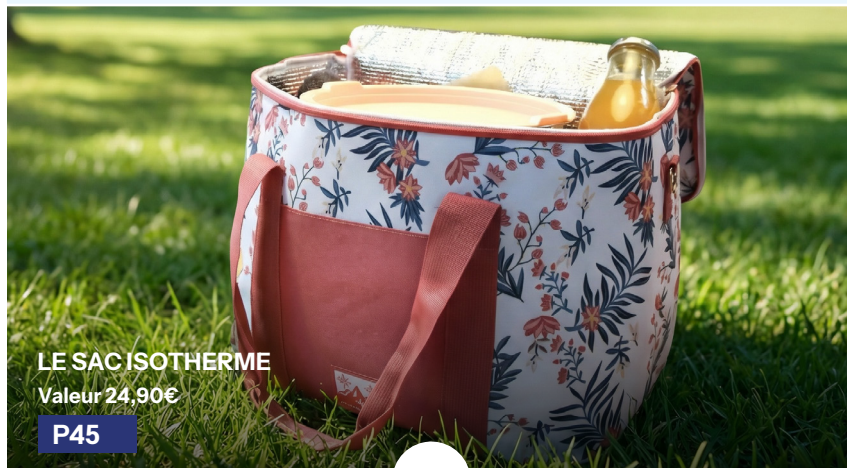

LE SAC ISOTHERME

Valeur 24,90€

P45

OU