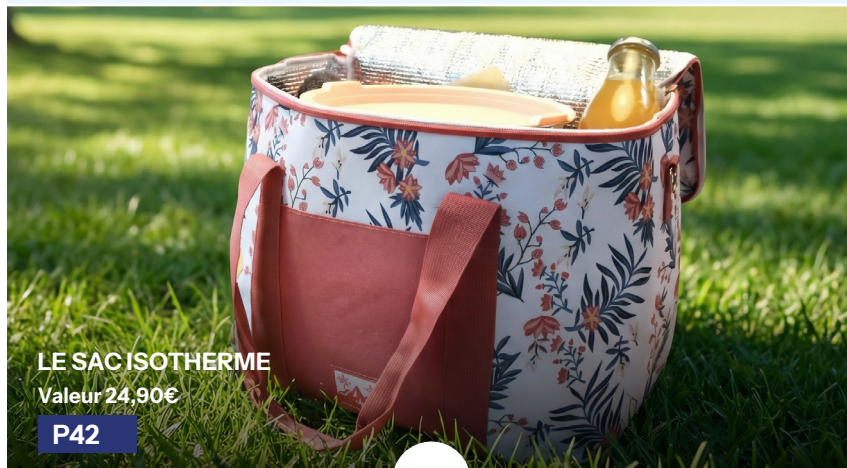

VOTRE CADEAU AU CHOIX PARMIS 2

LE SAC ISOTHERME

Valeur 24,90€

P42

OU