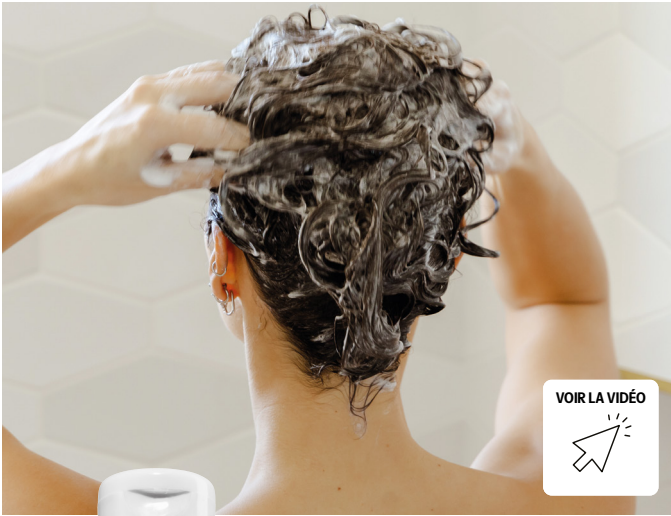

Les essentiels pour vos cheveux

VOIR LA VIDÉO