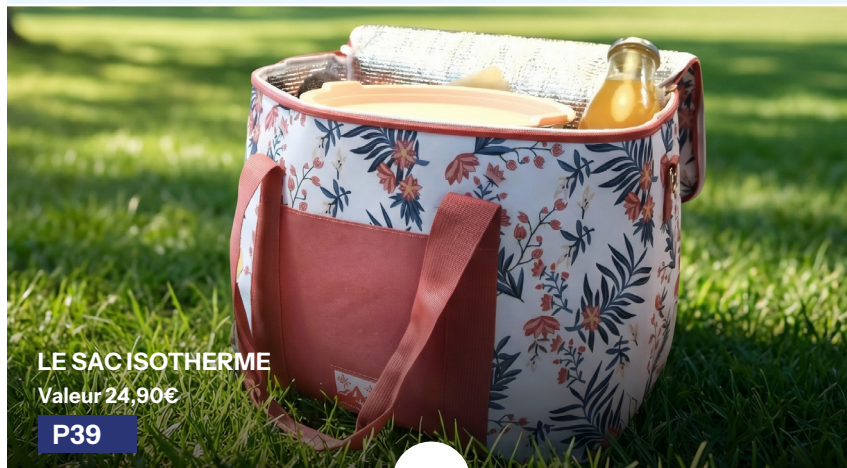

VOTRE CADEAU AU CHOIX PARMIS 2

LE SAC ISOTHERME

Valeur 24,90€

P39

OU