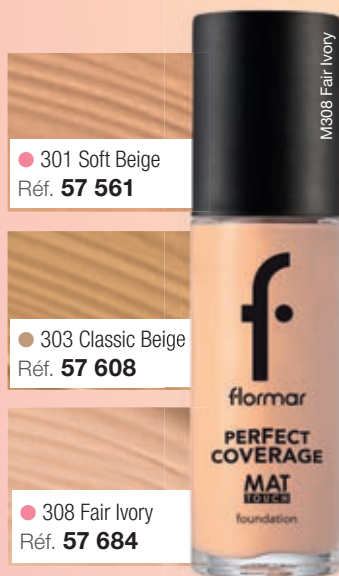

JL44
Charleston Grey
Réf. **497 744**

JL43
Icy pink
Réf. **497 737**

DES ONGLES TOUJOURS AU TOP !

COULEURS INTENSES

ET ULTRA

BRILLANTES

APPLICATION
FACILE

JL39 Sweet Orchid

5,90€

Offre F303

30%
RÉDUCTION

ÉTAPE 1 BASE

**LA BASE DE MAQUILLAGE
POUR UN TEINT FRAIS
ET SANS IMPERFECTIONS**

**ILLUMINATING
MAKEUP PRIMER
PLUS+** 35 ml

Base lumineuse
Réf. 534 678

**ANTI-BLEMISH
MAKEUP
PRIMER** 35 ml

Base anti imperfections
Réf. 534 692

**PORE
MINIMIZER
MAKEUP
PRIMER** 35 ml

Base lissante
Réf. 534 661

OFFRE AU CHOIX

8,90€
~~11,90€~~ (25,43€/100ml)
Offre **F304**

25%
RÉDUCTION

ÉTAPE 2 FOND DE TEINT

**ANTI-BRILLANCE
HAUTE COUVRANCE**

● 301 Soft Beige
Réf. 57 561

● 303 Classic Beige
Réf. 57 608

● 308 Fair Ivory
Réf. 57 684

**Avec
de la
Vitamine E
au fort
pouvoir
antioxydant**

Donne un teint
**uniforme, rayonnant
et impeccable.**

**FOND DE TEINT MAT
MAT TOUCH**
30 ml
Fond de Teint effet mat
à la vitamine E