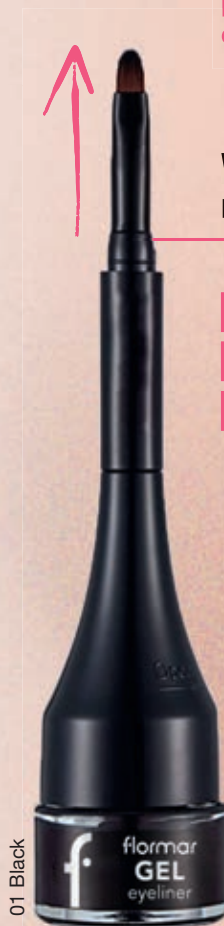

2,20 g
Eyeliner texture gel-crème

8,90€

11,90€

Offre **F30**

OFFRE

25% RÉDUCTION

01 Black

flormar
GEL
eyeliner

Fard à **paupières** **crèmeux** pratique pour un regard intense. Facile à appliquer, avec **une finition uniforme qui dure des heures**

02 Vintage Rose

07 Golden Brown

- 02 Vintage Rose
Réf. 39 420
- 03 Perfect Light
Réf. 39 437
- 04 Rosy Nude
Réf. 39 444
- 05 Icy Pink
Réf. 39 451
- 07 Golden Brown
Réf. 39 475
- 08 Double Latte
Réf. 39 482